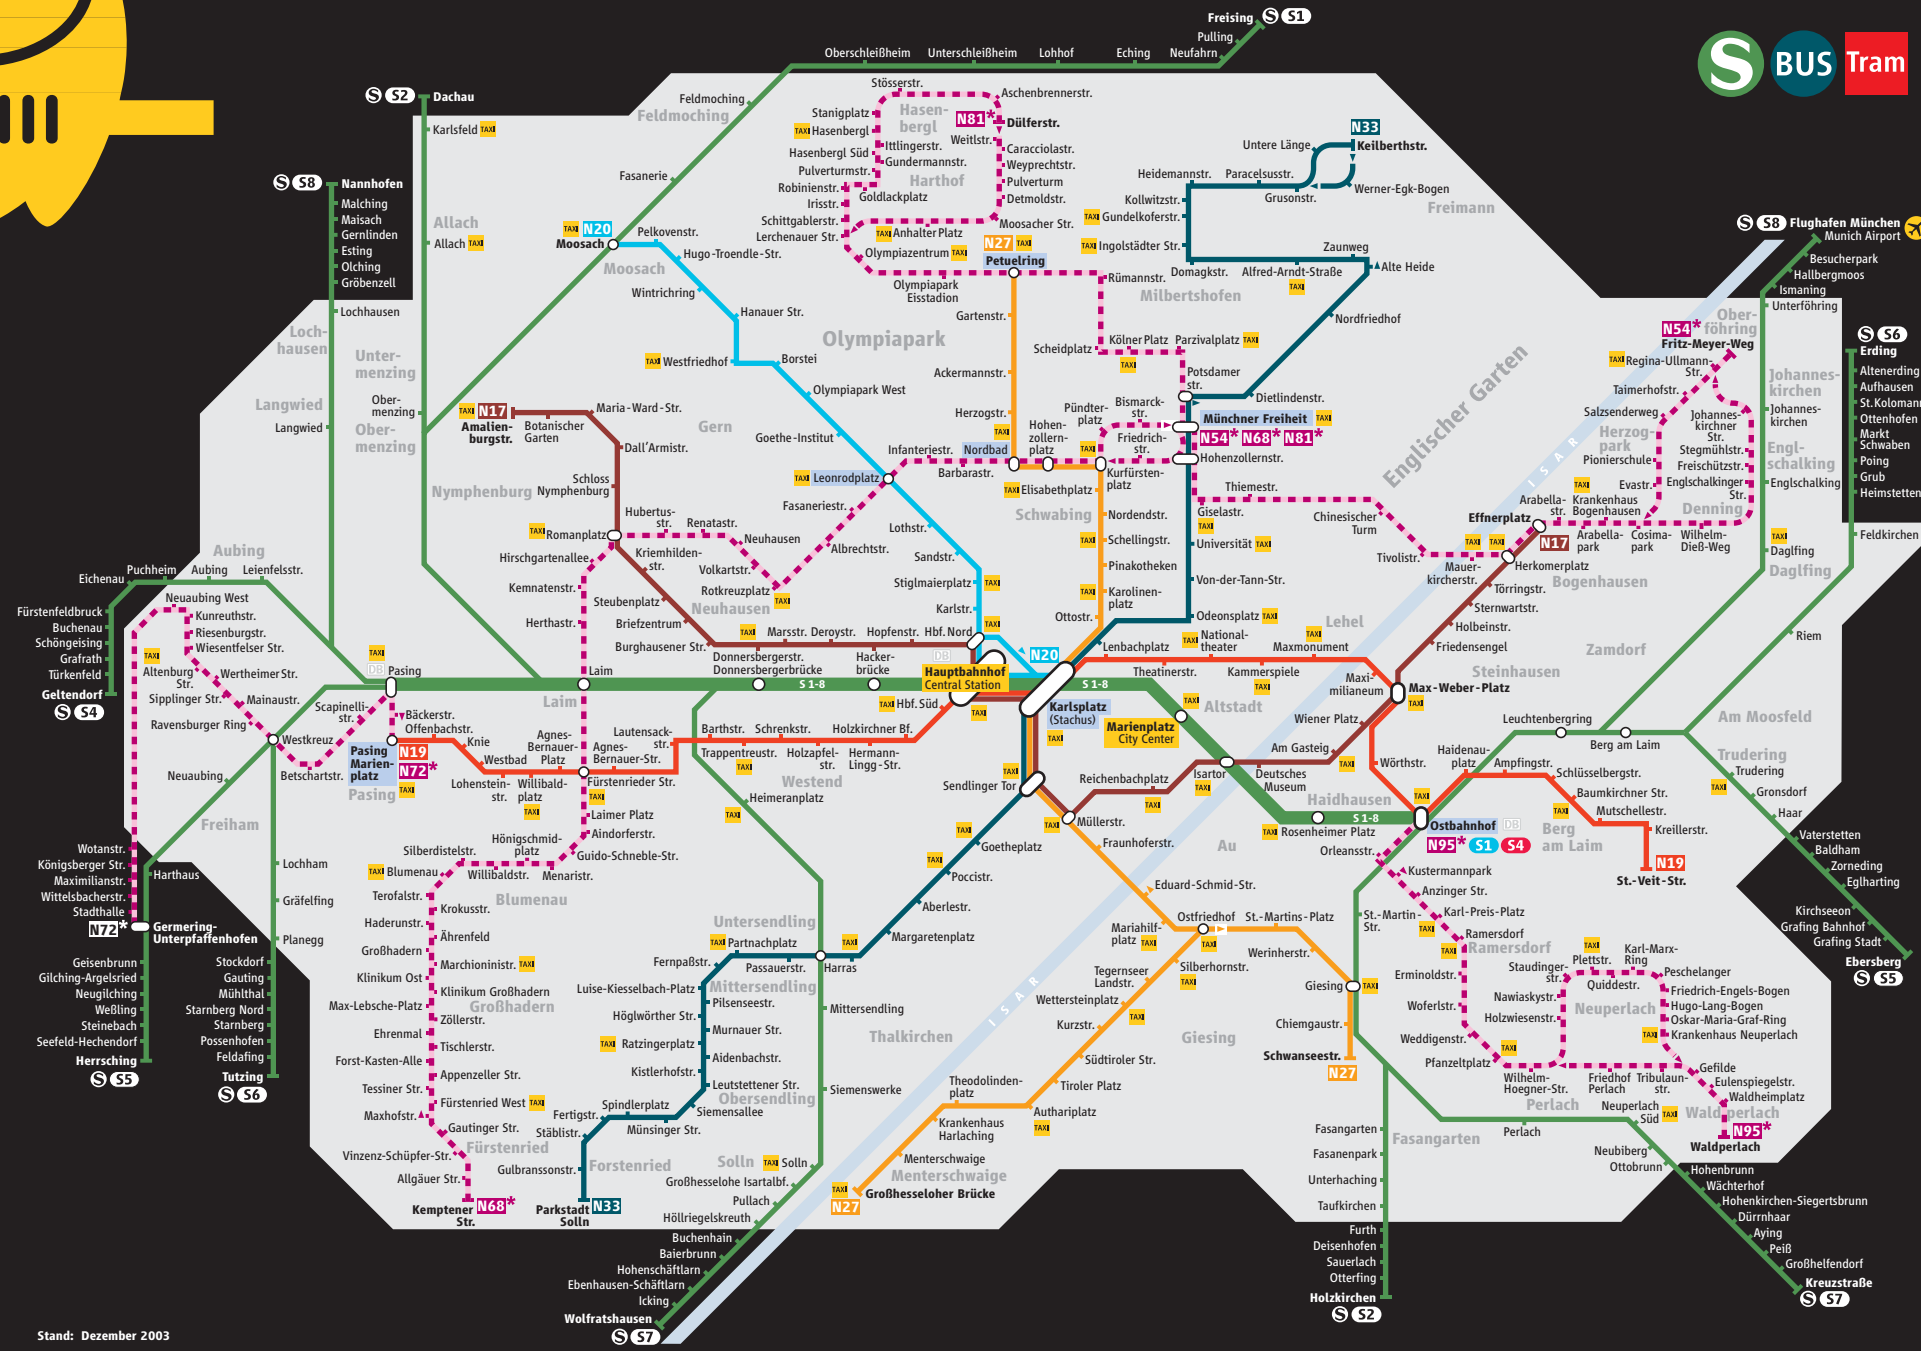

# Die Münchner Nachtlinien

Partner im MIV

## Legende

### Linien im Nachtverkehr

- Endhaltestelle
- Umsteigemöglichkeit in Pfeilrichtung
- Umsteigemöglichkeit mit Anschlusssicherung

### Nachtlinien

- N17 N19 N20 N27
- N27 Nach 4 Uhr wird ab Ostriedhof die Endhaltestelle Schwannseestraße angefahren.
- N33
- N54\* N68\* N72\* N81\* N95\*
- Diese Buslinien verkehren nur in den Nächten Fr/Sa, Sa/So und vor alle Feiertage